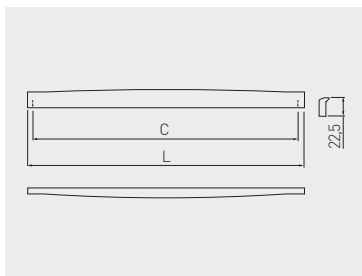

Uchwyt PADWA
Handle PADWA
Ручка PADWA

 mm	 mm		
192	199	chrom chrome хром	stal szcztokowana brushed steel шлифованная сталь
		UZ-PADWA192-01	UZ-PADWA192-06

Uchwyt KATANIA
Handle KATANIA
Ручка KATANIA

 mm	 mm		
320	334	chrom chrome хром	czarny chrom black chrome чёрный хром
		UZ-KATAN-320-01	UZ-KATAN-320-12