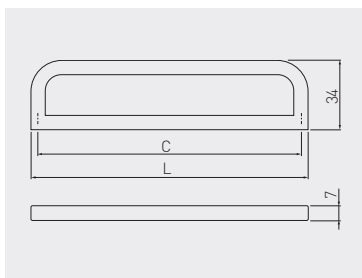

Uchwyt PADWA
Handle PADWA
Ручка PADWA

 mm	 mm		
192	199	chrom chrome хром	stal szcztokowana brushed steel шлифованная сталь
		UZ-PADWA192-01	UZ-PADWA192-06

Uchwyt KATANIA
Handle KATANIA
Ручка KATANIA

 mm	 mm		
320	334	chrom chrome хром	czarny chrom black chrome чёрный хром
		UZ-KATAN-320-01	UZ-KATAN-320-12